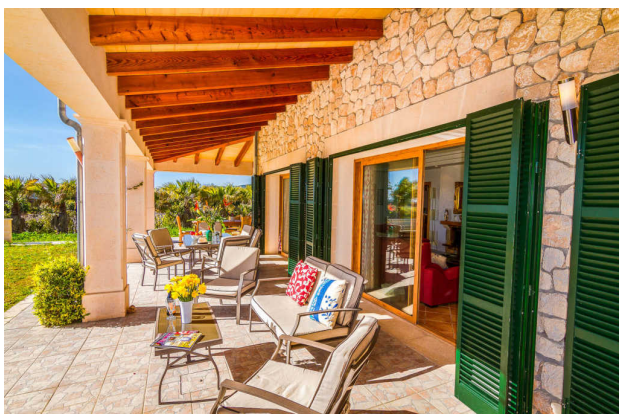

- Waschmaschine, Trockner, Bügelbrett und Bügeleisen im separaten Hauswirtschaftsraum
- Holzkohlegrill (mobil)

Die 6 Schlafzimmer und 6 Bäder im Haus sind wie folgt aufgeteilt und ausgestattet:

- Schlafzimmer I: Erdgeschoss: 2 Einzelbetten (à 105x200cm), Bad en Suite, SAT TV
- Schlafzimmer II: Obergeschoss: Doppelbett (150x200cm), Bad en Suite, SAT TV
- Schlafzimmer III: Obergeschoss: Doppelbett (150x200cm), Bad en Suite mit Whirlpool-Badewanne, SAT TV
- Schlafzimmer IV: Obergeschoss: 2 Einzelbetten (à 105x200cm), Bad en Suite, SAT TV
- Schlafzimmer V: Obergeschoss: Doppelbett (150x200cm), SAT TV
- Zwischen Schlafzimmer V und VI liegt ein weiteres Bad
- Schlafzimmer VI: Obergeschoss: 2 Einzelbetten (à 105x200cm), SAT TV
- 1 Föhn pro Bad vorhanden