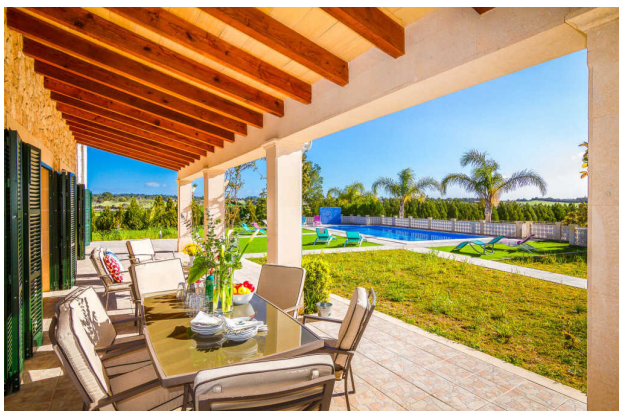

- Waschmaschine, Trockner, Bügelbrett und Bügeleisen im separaten Hauswirtschaftsraum
- Holzkohlegrill (mobil)

Die 6 Schlafzimmer und 6 Bäder im Haus sind wie folgt aufgeteilt und ausgestattet:

- Schlafzimmer I: Erdgeschoss: 2 Einzelbetten (à 105x200cm), Bad en Suite, SAT TV
- Schlafzimmer II: Obergeschoss: Doppelbett (150x200cm), Bad en Suite, SAT TV
- Schlafzimmer III: Obergeschoss: Doppelbett (150x200cm), Bad en Suite mit Whirlpool-Badewanne, SAT TV
- Schlafzimmer IV: Obergeschoss: 2 Einzelbetten (à 105x200cm), Bad en Suite, SAT TV
- Schlafzimmer V: Obergeschoss: Doppelbett (150x200cm), SAT TV
- Zwischen Schlafzimmer V und VI liegt ein weiteres Bad
- Schlafzimmer VI: Obergeschoss: 2 Einzelbetten (à 105x200cm), SAT TV
- 1 Föhn pro Bad vorhanden