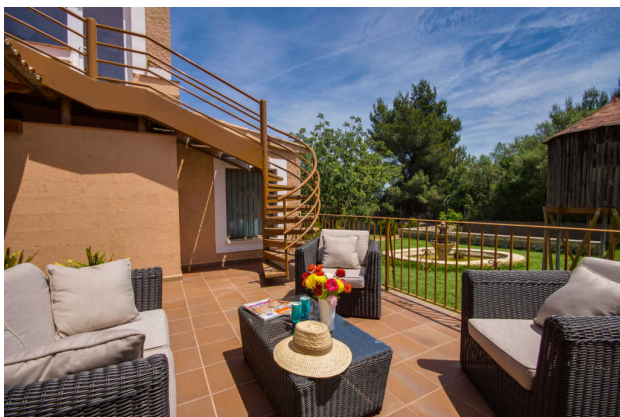

Bügeleisen im separaten
Hauswirtschaftsraum beim Fußballfeld

- Festinstallierter Gasgrill, Elektro-Ofen und Kochstelle in der Außenküche

Die 4 Schlafzimmer und 4 Bäder im Haus sind wie folgt aufgeteilt und ausgestattet:

- Schlafzimmer I: Doppelbett (160x190cm) Bad mit Badewanne & Duschvorrichtung, Bidet
- Schlafzimmer II: Doppelbett (160x190cm) Bad mit Badewanne & Duschvorrichtung, Bidet
- Schlafzimmer III: Doppelbett (160x190cm) Bad mit Badewanne & Duschvorrichtung, Bidet
- Schlafzimmer IV: Doppelbett (180x200cm) Bad mit Dusche, Kamin
- 2 Safes vorhanden (Schlafzimmer II und IV)