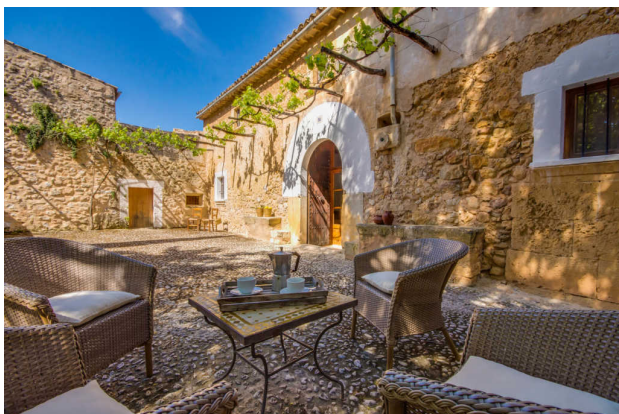

- Waschmaschine, Bügeleisen und Bügelbrett im separaten Hauswirtschaftsraum
- Holzkohlegrill und Gasherd in der Außenküche

Die 5 Doppelzimmer und 5 Bäder im Haus sind wie folgt aufgeteilt und ausgestattet:

- Schlafzimmer I: Doppelbett (2 x Einzelbetten, jeweils 90x200cm), Duschbad en Suite
- Schlafzimmer II: Doppelbett (2 x Einzelbetten, jeweils 90x200cm), Duschbad en Suite
- Schlafzimmer III: Doppelbett (2 x Einzelbetten, jeweils 90x200cm), Bad mit Wanne und Duschvorrichtung by Side
- Schlafzimmer IV: Doppelbett (2 x Einzelbetten, jeweils 90x200cm), Bad mit Wanne und Duschvorrichtung by Side
- Schlafzimmer V: Doppelbett (2 x Einzelbetten, jeweils 90x200cm), Bad mit Wanne und Duschvorrichtung by Side
- 1 Föhn pro Bad und 1 Safe vorhanden